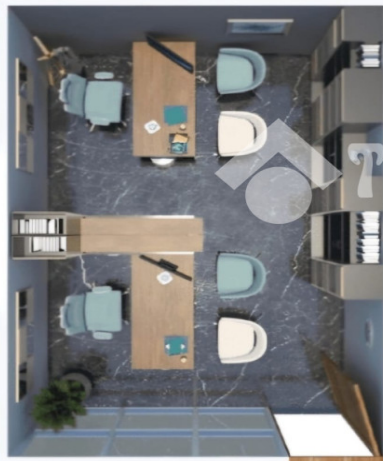

OFICINA

PARK
pedregal
BUSINESS

T-DF0246-0414

Tipología: OFICINA

 Superficie: 18m² (aprox.)

 Dormitorios:

 Estacionamiento:

ALVARO OBREGON

TIHUATLAN

\$6,500 MXN

OFICINA EN RENTA, VEN Y CONOCE ESTA OFICINA A LA RENTA EN FUENTES DEL PEDREGAL, CON 12 M2 ESTA OFICINA ES IDEAL PARA TI, AGENDA TU CITA HOY MISMO

Abre el QR para más información sobre el inmueble